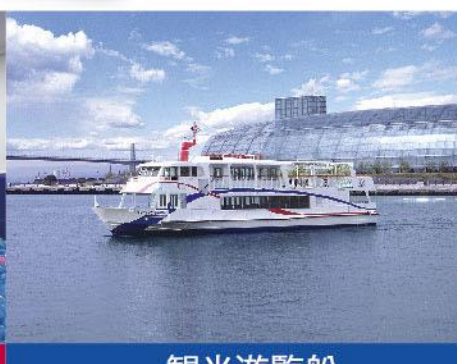

3/30(日)

■会場：南側休憩所
■時間：①11:30～
②14:00～
(各回30分～)

各回50名に
風船プレゼント
(お子様優先)

※各風船の画像はイメージです

海鮮ふるさとお土産通り

海鮮市場通り

飲食ゾーン

わんぱく広場

観光遊覧船

いわき・ら・ら・ミュウ外観

営業時間 9:00～18:00 《飲食・レストラン・みゆうみゆうは10:00オープン》※閉店時間は店舗によって異なります 休館日 3月5日(水)

2025年9月(予定)・道の駅「ら・ら・ミュウ」誕生!!

《各施設を整備して、より皆様が楽しめる憩いの場としてリニューアル致します!お楽しみに!!》