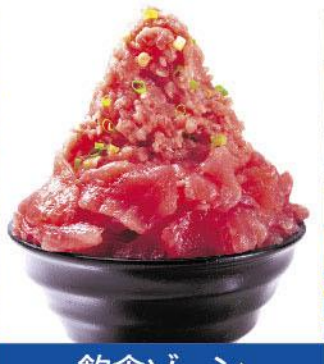

3/30(日)

■会場：南側休憩所
■時間：①11:30～
②14:00～
(各回30分～)

各回50名に
風船プレゼント
(お子様優先)

※各風船の画像はイメージです

海鮮ふるさとお土産通り

海鮮市場通り

飲食ゾーン

わんぱく広場